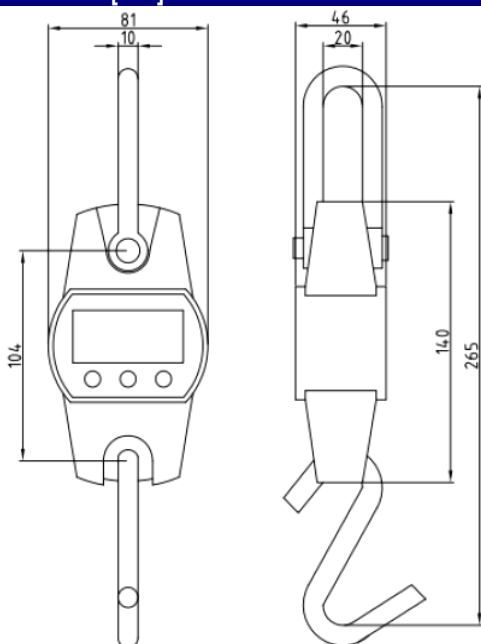

DHS SOROZAT HOROGMÉRLEG

Hordozható praktikus horogmérleg, bárhol elvégezhető vele a mérés. 250 óra folyamatos üzemidővel, automata kikapcsolással.

FŐBB JELLEMZŐK:

- 5 karakteres 18 mm magas LCD kijelző háttérvilágítással.
- Beállítható háttérvilágítás működés.
- Pontosság: +/- 0.15% F.S.
- 3 gombos vízálló membrán billentyűzet: on / off, hold / unit, zero / tare.
- Alumínium ház, méretei: 140x81x47mm, súlya 420g.
- Tartozék alsó S horog és felső akasztó fül.
- Tápellátás: 3 darab AA belső 1.5 V-os elem (tartozék).
- Üzemidő: folyamatos 250 óra; automatikusan kikapcsol, ha nincs használva, hogy megnövelje ezzel az üzemidőt.
- Beállítható automatikus kikapcsolás.
- Elem töltöttségi szint kijelzés.
- Működési hőmérséklet +0° C-tól +40° C-ig.
- Csomag méretek: 100x110x170mm - súly: 730g.
- digitális kalibráció;

FUNKCIÓK:

- Nullázás
- Hold funkció;
- Mértékegység átváltás: kg, lb, N;
- Fél automatikus tára;

MÉRETEK [mm]

Elérhető verziók

Kód	Max Terhelhetőség [kg]	Osztás [g]
□ DHS15	15	5
■ DHS30	30	10
■ DHS60	60	20
■ DHS150	150	50
■ DHS300	300	100

FIGYELEM! A horogmérleg nem daru kiegészítő, súly emelésére nem használható csak mérésre!