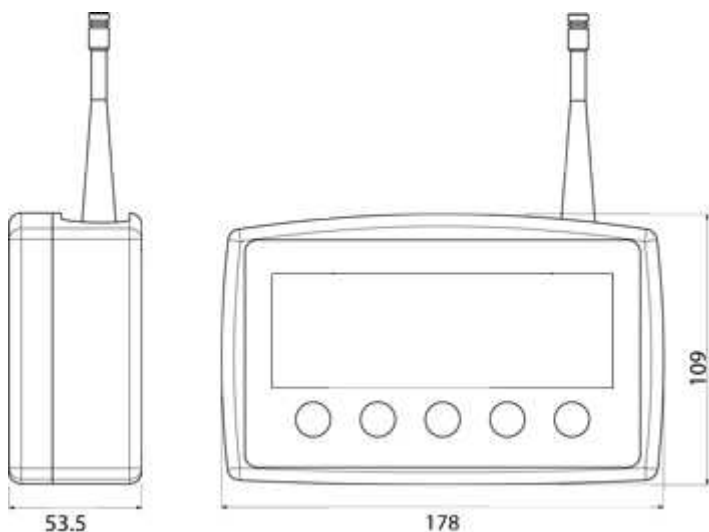

DFWPM "PLAY MOBILE": ПЕРЕНОСНЫЕ РЕТРАНСЛЯТОРЫ ВЕСА

Ретрансляторы веса в радиочастоте для индикаторов серии DFW и динамометров серии MCW.

Размеры ретранслятора в мм.

Ретрансляторы DFWPM - СЕРИЙНЫЕ ПОРТЫ

- Интегрированный радиомодем 868MHz, с 50 различными каналами частоты легко программируемые от ПК, для сообщения с индикаторами, весами и динамометрами.
- Порты USB (серийная для модели DFWPMUSB), для быстрой связи с ПК.
- Получатель в инфракрасных для функционирования с пультом

Ретрансляторы веса в радиочастоте для серийных индикаторов DFW и динамометров MCW, легко переносить, и консультировать, благодаря сокращенным размерам и дисплею с большими цифрами подсвеченные с задней части. Позволяет, кроме того, повторения основных функций весов на расстоянии, благодаря интегрированной клавиатуре.

Ретрансляторы DFWPM - ТЕХНИЧЕСКИЕ ХАРАКТЕРИСТИКИ

- Дисплей LCD освещенный с задней части 25mm с 6 цифрами с высоким контрастом с иконами для указания активных функций.
- Питание в 6Vdc, с боксом батареи экстрагируемый, для функционирования с 4 батареями типа AA.
- Клавиатура с 5 кнопками, в поликарбонате.
- Оболочка, плотная и прочная, легко чистить и сопротивляющийся в обременительных и разъедающих средах.
- Цифровой Set-Up от клавиатуры или от ПК с DINITOOLS.